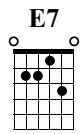

# Europa

Carlos Santana

Clean Guitar

Distortion Guitar

Standard tuning

Standard tuning

♩ = 76

**el.guit.**

**1** **Dm7** **2** **G7** **3** **C** **4**

**dist.guit.**

5 5-7-8-7-5 8 3 3-5-7-5-3 3/ 5

**5** **Fmaj7** **6** **B<sup>o</sup>** **7** **E7** **8** **Am**

0 1 3 5 3 1-0 1 3 0 1-3 (3)-3 0-1-3-1-0 3/ 3 5 7-5-7-5 7-5