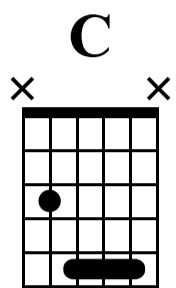

ARPÈGES LIÉS - Accords MAJ...

Exemple en DO à décliner ensuite sur d'autres notes : E, A, D...etc

Standard tuning

♩ = 120

s.guit.

1 2

3 4 5