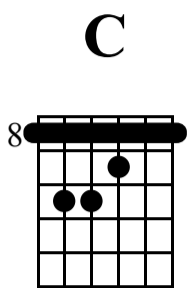

ARPÈGES LIÉS - Accords MAJ...

Exemple en DO à décliner ensuite sur d'autres notes : E, A, D...etc

Standard tuning

♩ = 120

s.guit.

1 2

3 4 5