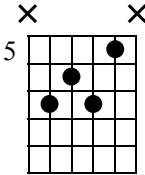

I WILL SURVIVE

Adaptation débutant mélodie-harmonie

par T-Boy Guitar ©

Moderate ♩ = 80

Am

Dm

G9

Gadd9

1 2 3 4

s.guit.

TAB

5 5 5 5 7 5 5 5 5 7 5 5 5 5 3 3 3 5 3 3 3 5 4 4 5

Cmaj7

F/A

B^ø/A

E7

5 6 7 8

TAB

3 5 3 6 5 5 5 4 5 3 5 5 6 5 6 5 7 6 7 7 7 7 6 7 5 7 6 7 5 7 7

E/G#

E/D

Am

9 10 11

let ring