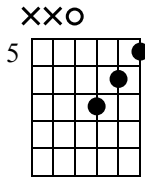

I WILL SURVIVE

Adaptation débutant mélodie-harmonie

par T-Boy Guitar ©

Moderate ♩ = 80

Am

Dm

G9

Gadd9