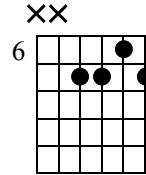

I WILL SURVIVE

Adaptation débutant mélodie-harmonie

par T-Boy Guitar ©

Moderate ♩ = 80

Am

Dm

G9

Gadd9

1 2 3 4

s.guit.

TAB

5 5 5 5 7 5 5 5 5 7 5 5 5 5 3 3 3 5 3 3 3 5 4 4 5

Cmaj7

F/A

B^ø/A

E7

5 6 7 8

TAB

3 5 3 6 5 5 5 4 5 3 5 5 6 5 6 5 7 6 7 7 7 7 6 7 5 7 6 7 5 7 7

E/G#

E/D

Am

9 10 11

let ring