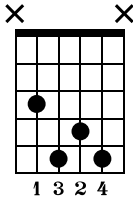

I WILL SURVIVE

Adaptation débutant mélodie-harmonie

par T-Boy Guitar ©

Moderate ♩ = 80

Am

Dm

G9

Gadd9

1 2 3 4

s.guit.

TAB

5 5 5 5 7 5 5 5 5 7 5 5 5 5 3 3 3 5 3 3 3 5 4 4 5

Cmaj7

F/A

B^ø/A

E7

5 6 7 8

TAB

3 5 3 6 5 5 5 4 5 3 5 5 6 5 6 5 7 6 7 7 7 7 6 7 5 7 6 7 5 7 7

E/G#

E/D

Am

9 10 11

let ring

TAB

5 5 5 4 4 4 5 7 5 7 6 5 4 4 5 5 5 7 0 7 5 5