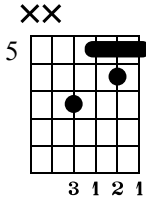

I WILL SURVIVE

Adaptation débutant mélodie-harmonie

par T-Boy Guitar ©

Moderate ♩ = 80

Am

Dm

G9

Gadd9

1 2 3 4

s.guit.

TAB

5 5 5 5 7 5 5 5 5 7 5 5 5 5 3 3 3 5 3 3 3 5 4 4 5

Cmaj7

F/A

B^ø/A

E7

5 6 7 8

TAB

3 5 3 6 5 5 5 4 5 3 5 5 6 5 6 5 7 6 7 7 7 7 6 7 5 7 6 7 5 7 7

E/G#

E/D

Am

9 10 11

let ring