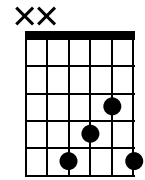

I WILL SURVIVE

Adaptation débutant mélodie-harmonie

par T-Boy Guitar ©

Moderate ♩ = 80

Am

Dm

G9

Gadd9