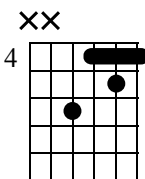

5 6 7 8

TAB

3 5 3 6 5 5 5 4 5 3 5 5 6 5 6 5 7 6 7 7 7 7 6 7 5 7 6 7 5 7 7

E/G#