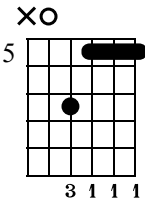

I WILL SURVIVE

Adaptation débutant mélodie-harmonie

par T-Boy Guitar ©

Moderate ♩ = 80

Am

Dm

G9

Gadd9