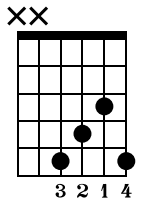

I WILL SURVIVE

Adaptation débutant mélodie-harmonie

par T-Boy Guitar ©

Moderate ♩ = 80

Am

Dm

G9

Gadd9